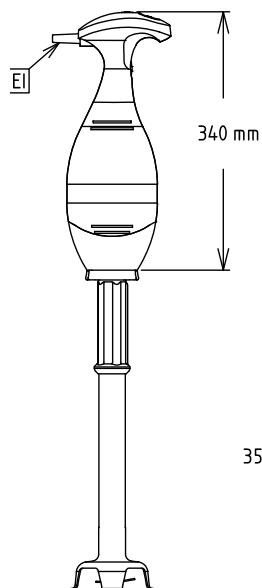

### Goedkeuring

Front aanzicht

Zij aanzicht

EI = Elektrische aansluiting

Boven aanzicht

### Algemene gegevens

|                             |              |
|-----------------------------|--------------|
| Externe afmetingen, lengte  | 138 mm       |
| Externe afmetingen, breedte | 120 mm       |
| Externe afmetingen, hoogte  | 665 mm       |
| Gewicht, netto (kg)         | 3.25         |
| Rotatie snelheid            | 0 - 9000 tpm |
| Waterdichtheid index        | IP34         |