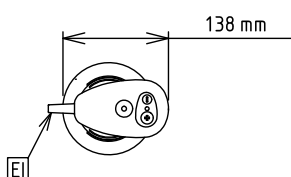

### Goedkeuring

Front aanzicht

Zij aanzicht

EI = Elektrische aansluiting

Boven aanzicht

### Algemene gegevens

|                             |              |
|-----------------------------|--------------|
| Externe afmetingen, lengte  | 138 mm       |
| Externe afmetingen, breedte | 120 mm       |
| Externe afmetingen, hoogte  | 665 mm       |
| Gewicht, netto (kg)         | 3.25         |
| Rotatie snelheid            | 0 - 9000 tpm |
| Waterdichtheid index        | IP34         |