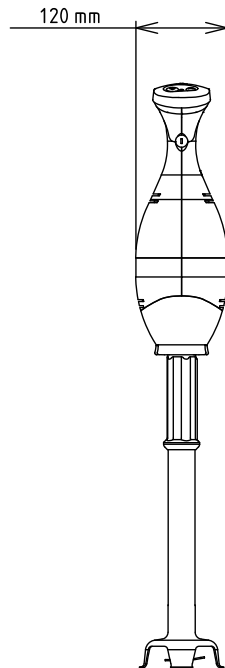

### Bermixer Pro 350 Watt, staafmixer 353 mm

ARTIKEL \_\_\_\_\_

MODEL \_\_\_\_\_

NAAM \_\_\_\_\_

SIS \_\_\_\_\_

AIA \_\_\_\_\_

600355 (BP3535)

Bermixer Pro 350 W  
353 mm staafmixer

### Uitvoering

- Delen die in contact komen met voedingsmiddelen (buis, mes, as) kunnen volledig gedemonteerd worden zonder gereedschap voor eenvoudig schoonmaken.
- Voor gebruik in kookketels tot 30 liter met de 35 cm staafmixer en tot 50 liter met de 45 cm staafmixer.
- Geleverd met:
  - Motorunit
  - Roestvrijstalen staafmixer
  - Ruimtebesparend opberg wandrek
- Licht van gewicht, een ergonomische grip en instelbare snelheid voor snel en gemakkelijk werken.
- De korf om het mes voorkomt spatten.
- Bajonet systeem voor het snel en eenvoudig verwisselen van opzetstukken.
- Rode indicator voor oververhitting.
- De buis, het mes en de garde zijn afwasmachine bestendig.
- Uit veiligheid zijn beide handen vereist om de mixer te bedienen (nulspanning beveiliging).
- Productiviteit voor 50 tot 300 maaltijden per service.
- Bajonet systeem om gemakkelijk te verwijderen accessoires zonder gebruik van gereedschap.
- Rode lichtgevende indicator knippert wanneer het apparaat overbelast is.

### Goedkeuring

Front aanzicht

Zij aanzicht

EI = Elektrische aansluiting

Boven aanzicht

### Algemene gegevens

|                             |              |
|-----------------------------|--------------|
| Externe afmetingen, lengte  | 138 mm       |
| Externe afmetingen, breedte | 120 mm       |
| Externe afmetingen, hoogte  | 665 mm       |
| Gewicht, netto (kg)         | 3.25         |
| Rotatie snelheid            | 0 - 9000 tpm |
| Waterdichtheid index        | IP34         |